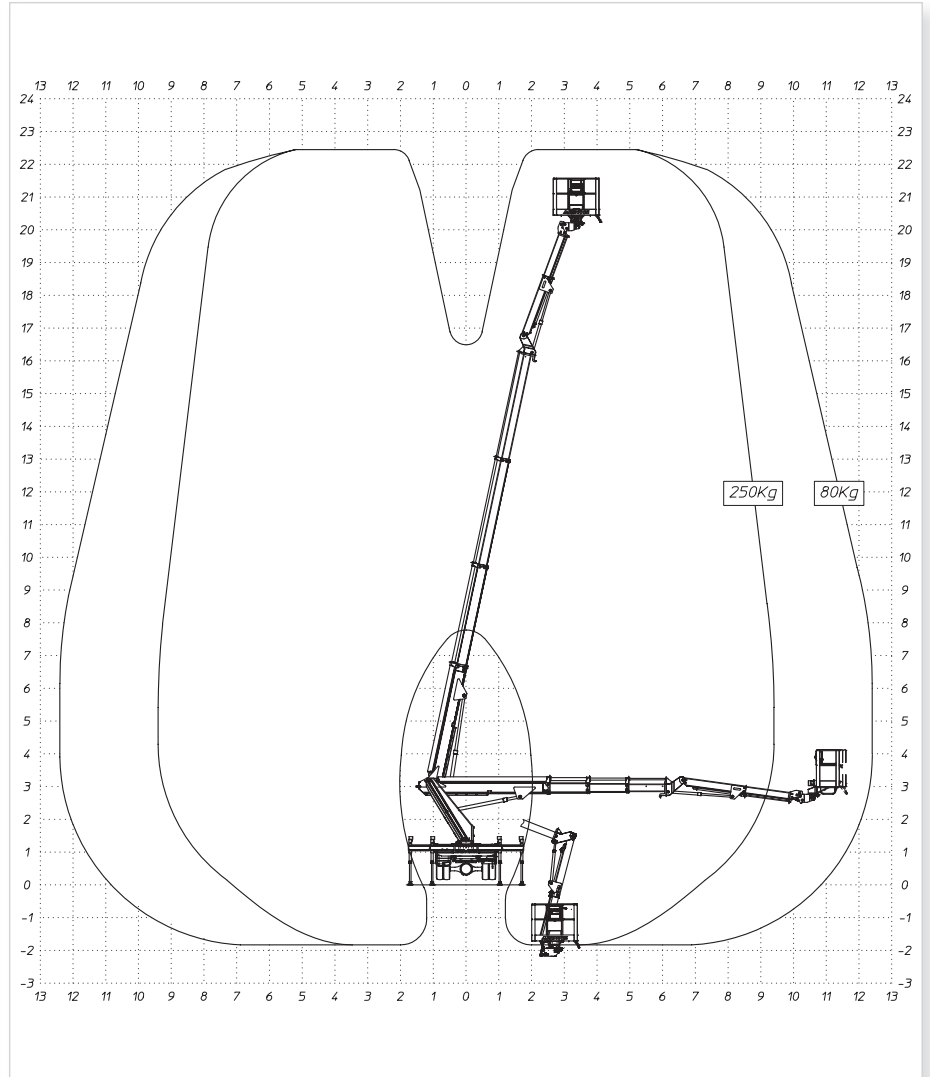

## MJ 226

	22,60 m		20,60 m		9,40 m (250 kg) 12,40 m (80 kg)
	250 kg		1,40x0,70x1,10 m		90°+90°
	400°		EX Stabilizzatori a estensione laterale idraulica Stabs par vérins extensibles hydrauliquement Laterally extensible hydraulic stabilizers H-Abstützung		3,5 t