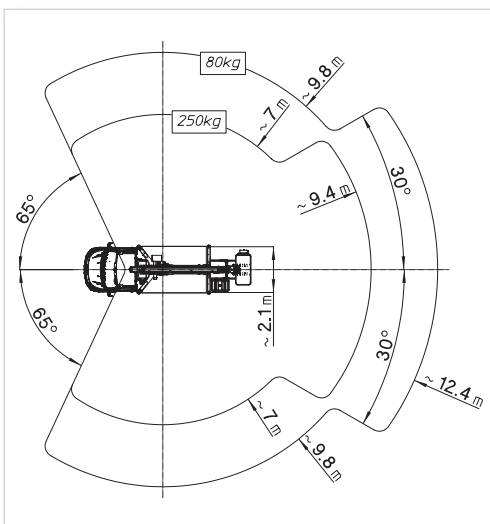

## MJ 226

	22,60 m		20,60 m		9,40 m (250 kg) 12,40 m (80 kg)
	250 kg		1,40x0,70x1,10 m		90°+90°
	400°		EX Stabilizzatori a estensione laterale idraulica Stabs par vérins extensibles hydrauliquement Laterally extensible hydraulic stabilizers H-Abstützung		3,5 t