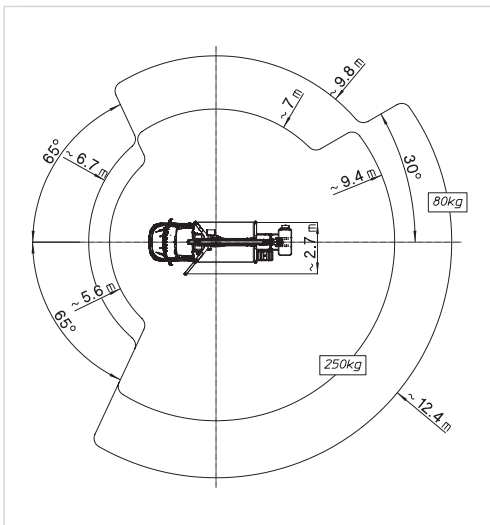

## MJ 226

	22,60 m		20,60 m		9,40 m (250 kg) 12,40 m (80 kg)
	250 kg		1,40x0,70x1,10 m		90°+90°
	400°		EX Stabilizzatori a estensione laterale idraulica Stabs par vérins extensibles hydrauliquement Laterally extensible hydraulic stabilizers H-Abstützung		3,5 t