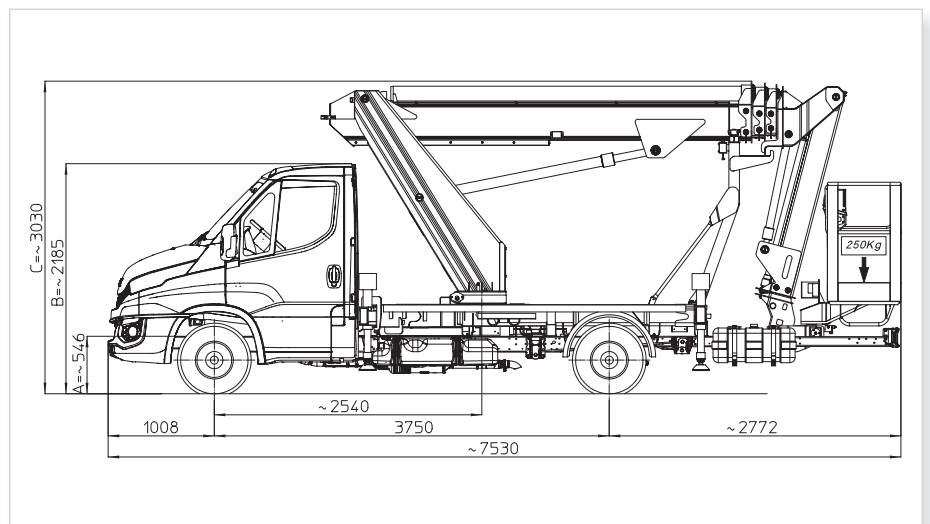

## MJ 226

	22,60 m		20,60 m		9,40 m (250 kg) 12,40 m (80 kg)
	250 kg		1,40x0,70x1,10 m		90°+90°
	400°		EX Stabilizzatori a estensione laterale idraulica Stabs par vérins extensibles hydrauliquement Laterally extensible hydraulic stabilizers H-Abstützung		3,5 t