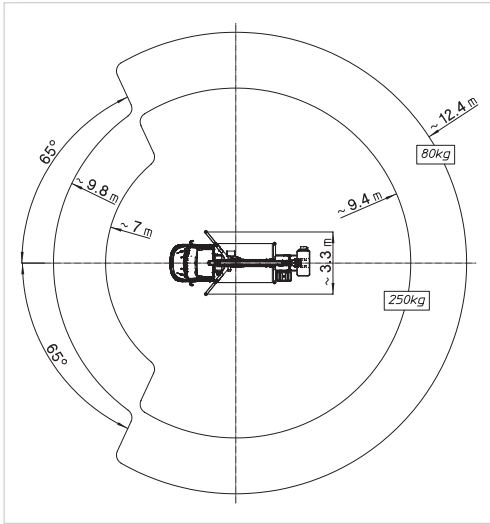

## MJ 226

	22,60 m		20,60 m		9,40 m (250 kg) 12,40 m (80 kg)
	250 kg		1,40x0,70x1,10 m		90°+90°
	400°		EX Stabilizzatori a estensione laterale idraulica Stabs par vérins extensibles hydrauliquement Laterally extensible hydraulic stabilizers H-Abstützung		3,5 t