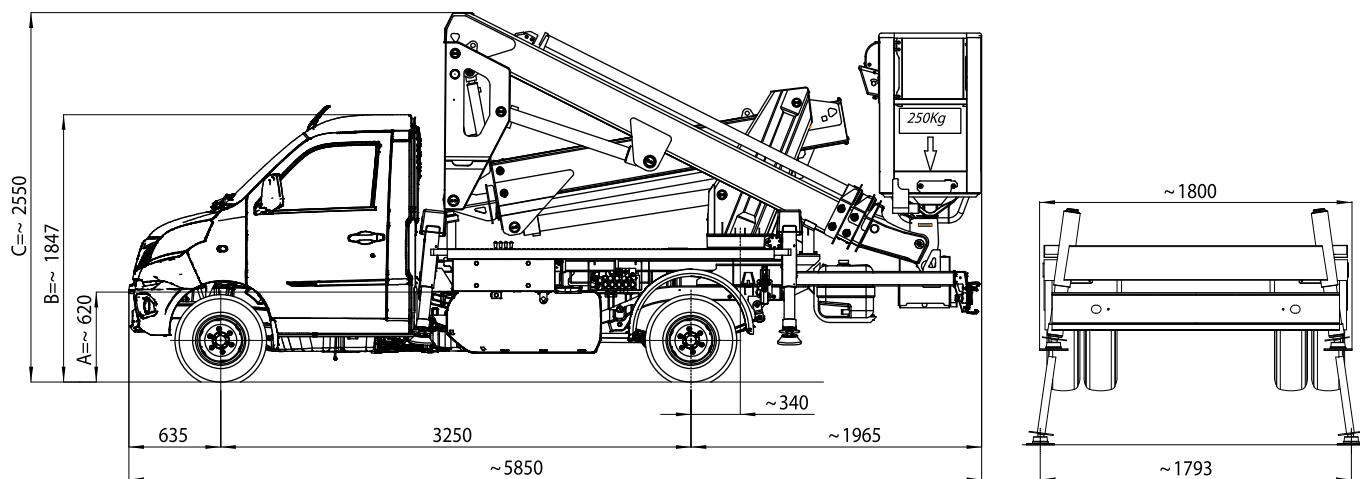

INREKA PLOŠINY SERVIS, s.r.o.

MXE170

16,90 m

250 kg

400°

14,90 m

1200x700x1100 mm

DS-DS

7,30 m (100 kg)
5,20 m (250 kg)

50°+50°

2,8 ton

MXE170

INREKA PLOŠINY SERVIS, s.r.o.

U Dvora 1218, 687 51 Nivnice,

IČO: 26933195, DIČ: CZ26933195

Tel.: +420 605 260 765, E-mail: strnad@inrekaplosiny.cz