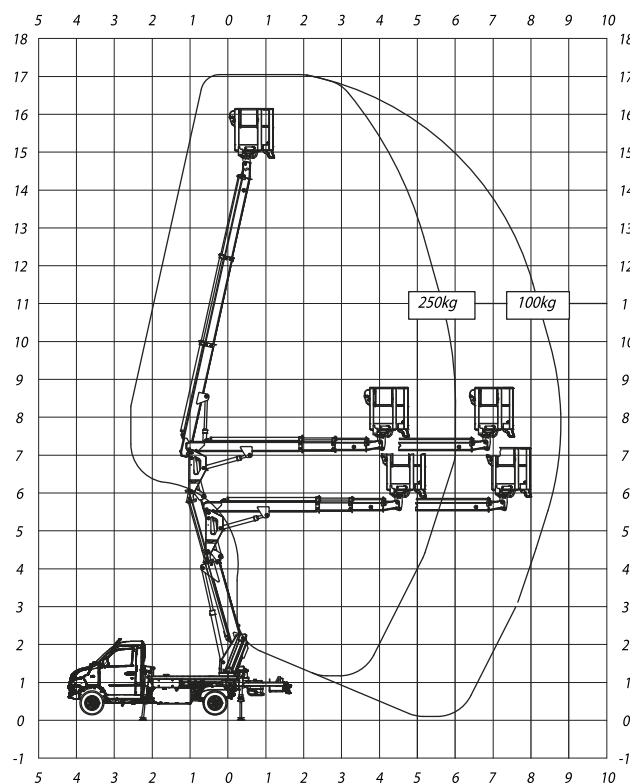

INREKA PLOŠINY SERVIS, s.r.o.

MXE170

16,90 m

250 kg

400°

14,90 m

1200x700x1100 mm

DS-DS

7,30 m (100 kg)
5,20 m (250 kg)

50°+50°

2,8 ton

MXE170

INREKA PLOŠINY SERVIS, s.r.o.

U Dvora 1218, 687 51 Nivnice,

IČO: 26933195, DIČ: CZ26933195

Tel.: +420 605 260 765, E-mail: strnad@inrekaplosiny.cz