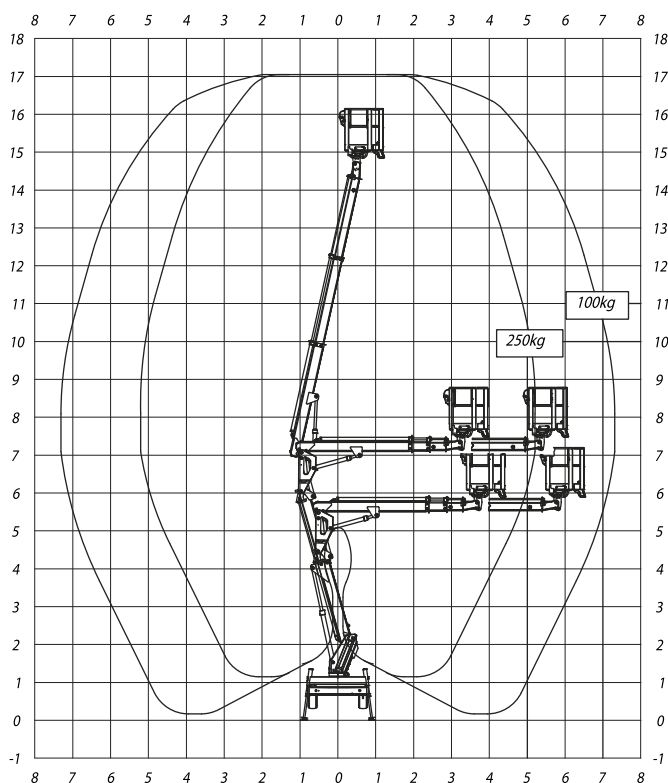

INREKA PLOŠINY SERVIS, s.r.o.

MXE170

16,90 m

250 kg

400°

14,90 m

1200x700x1100 mm

DS-DS

7,30 m (100 kg)
5,20 m (250 kg)

50°+50°

2,8 ton

MXE170

INREKA PLOŠINY SERVIS, s.r.o.

U Dvora 1218, 687 51 Nivnice,

IČO: 26933195, DIČ: CZ26933195

Tel.: +420 605 260 765, E-mail: strnad@inrekaplosiny.cz